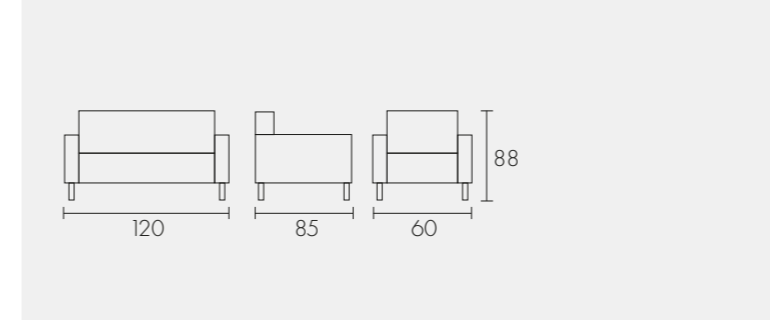

Star Kanepesi