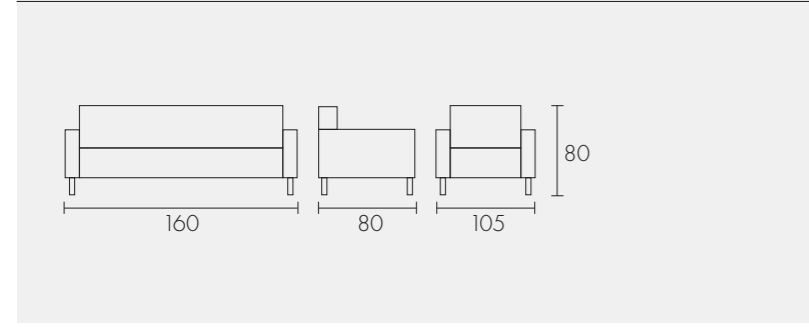

Nero Kanepesi