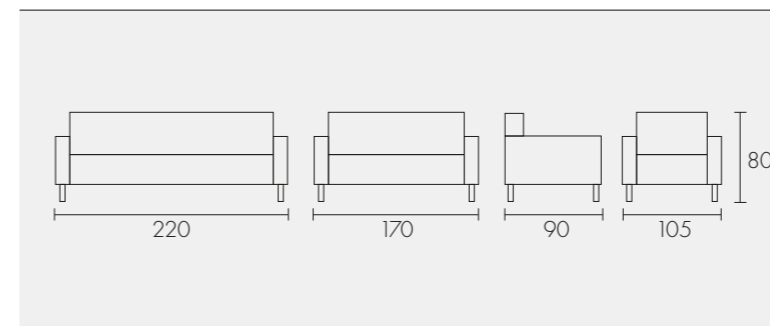

Logan Kanepesi

Royal Kanepesi

Roxi Kanepesi

İnci Kanepesi

Puzzle Kanepesi

PUZZLE ÇOKLU BEKLEME (Düz) 55x75x80 cm
 PUZZLE ÇOKLU BEKLEME (Dış Köşe) 105x55x75x80 cm
 PUZZLE ÇOKLU BEKLEME (İç Köşe) 55x105x75x80 cm
 PUZZLE ÇOKLU BEKLEME (Tam Köşe) 55x75x80 cm