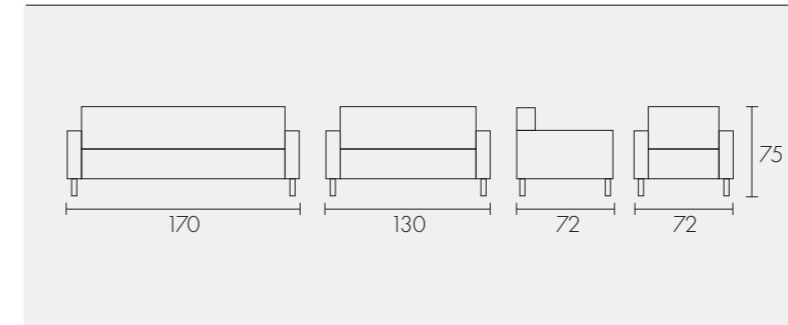

Captiva Kanepesi