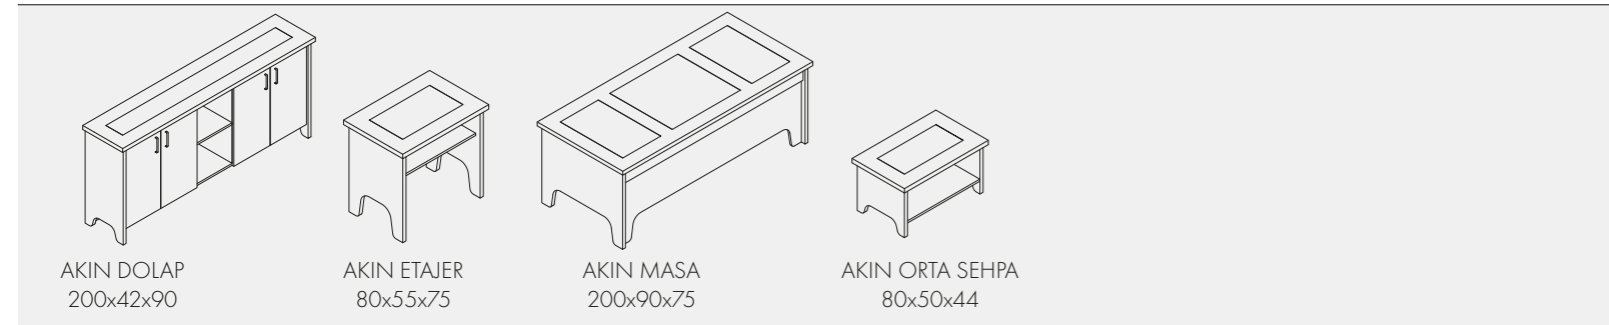

Slide

Kayra

Akın

Ela

Elit

Enes

Trio

Polo

Giza Personel

Steel