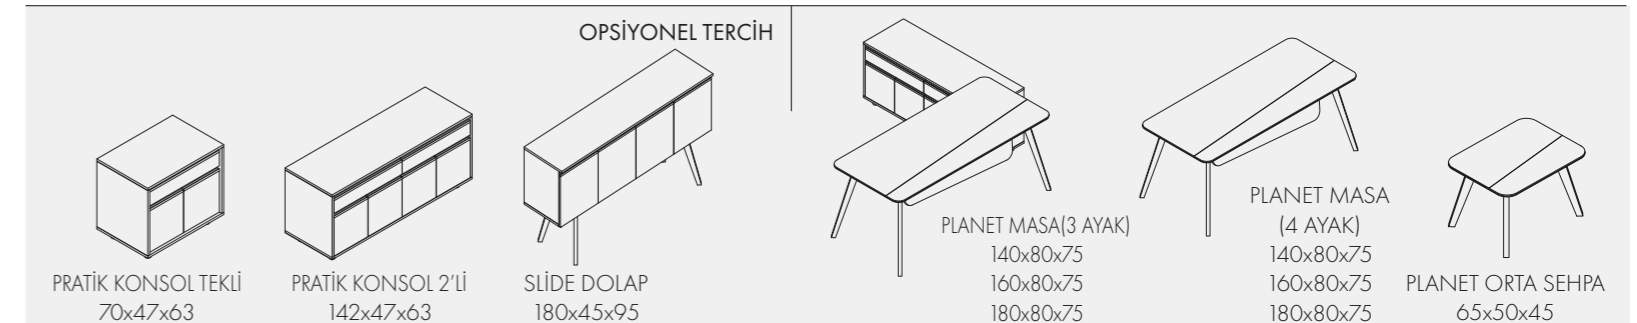

Zeta Konsollu

Plato

West

Giza Yönetici

Lego

Planet

Slide

Kayra