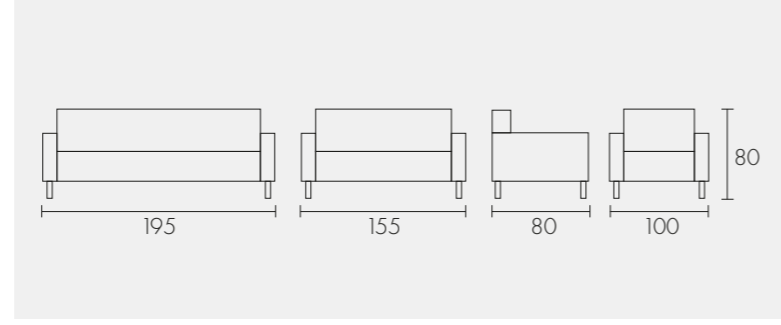

Liva Kanepesi