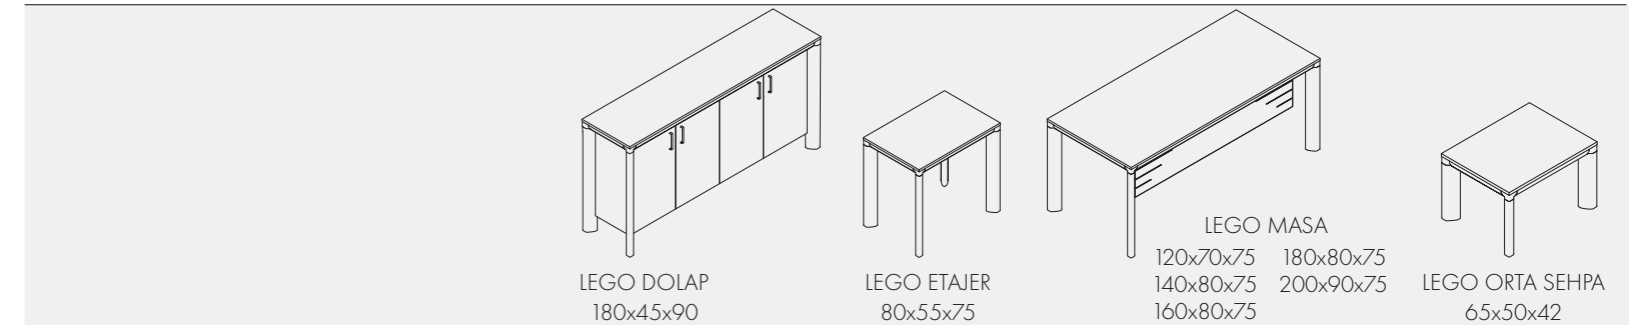

Zeta Konsollu

Plato

West

Giza Yönetici

Lego

Planet

Slide

Kayra