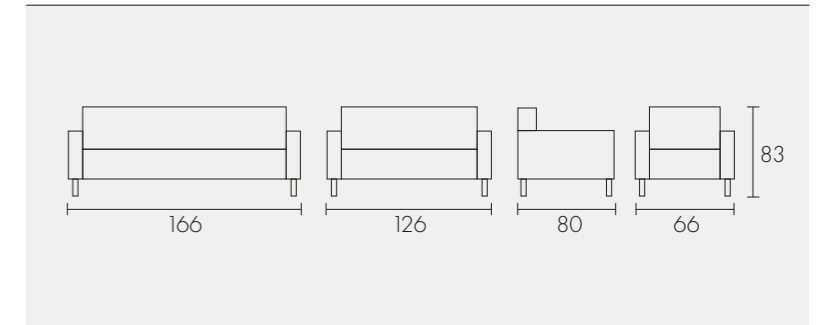

Dore Kanepesi