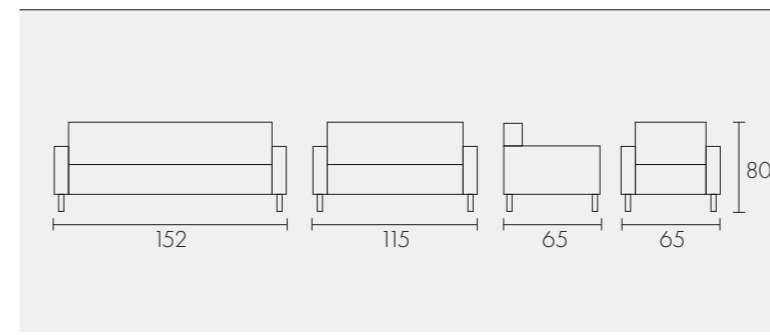

Logan Kanepesi

Royal Kanepesi

Roxi Kanepesi

İnci Kanepesi

Puzzle Kanepesi

PUZZLE ÇOKLU BEKLEME (Düz) 55x75x80 cm
 PUZZLE ÇOKLU BEKLEME (Dış Köşe) 105x55x75x80 cm
 PUZZLE ÇOKLU BEKLEME (İç Köşe) 55x105x75x80 cm
 PUZZLE ÇOKLU BEKLEME (Tam Köşe) 55x75x80 cm