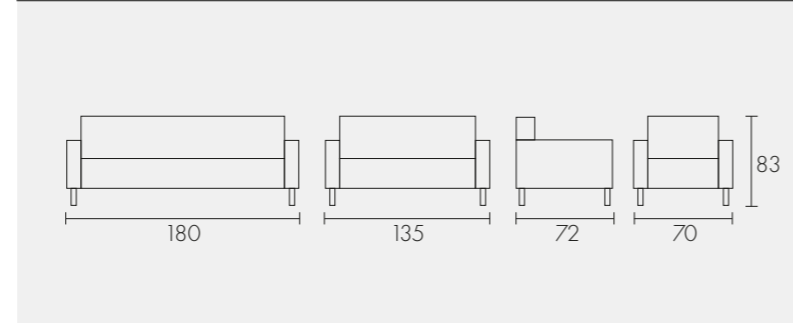

Eva Kanepesi