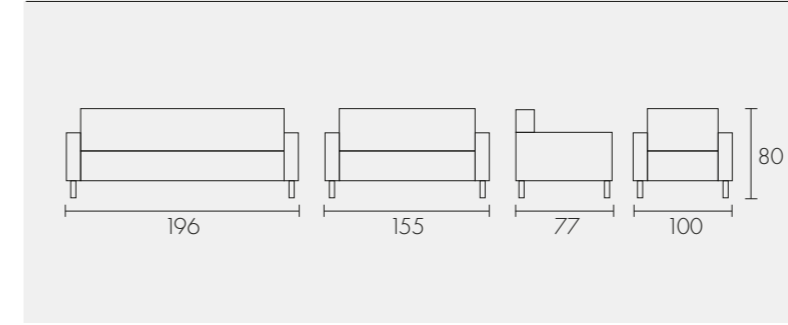

Yaris Kanepesi