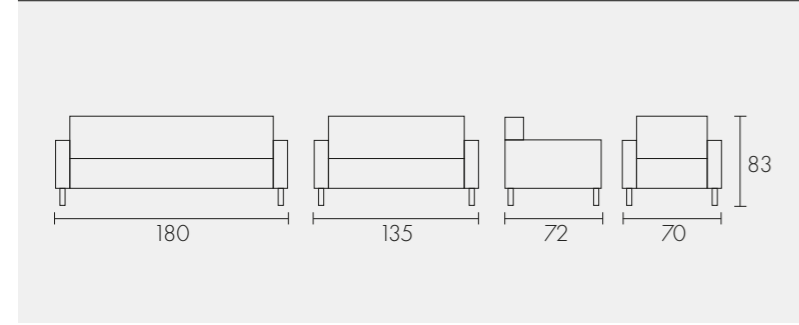

Dolce Kanepesi