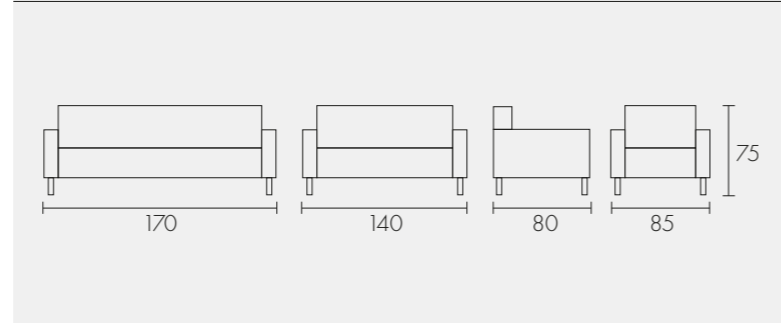

Porche Kanepesi