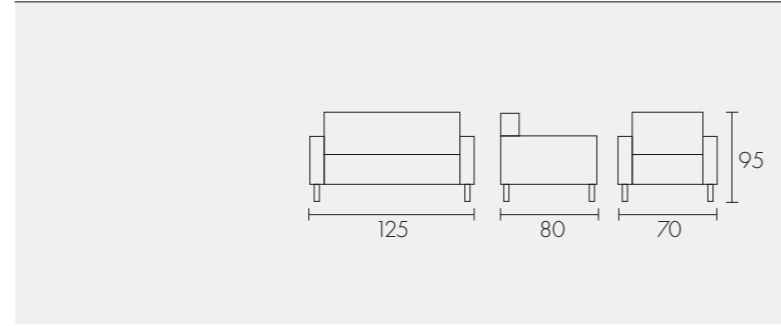

Roxi Kanepesi