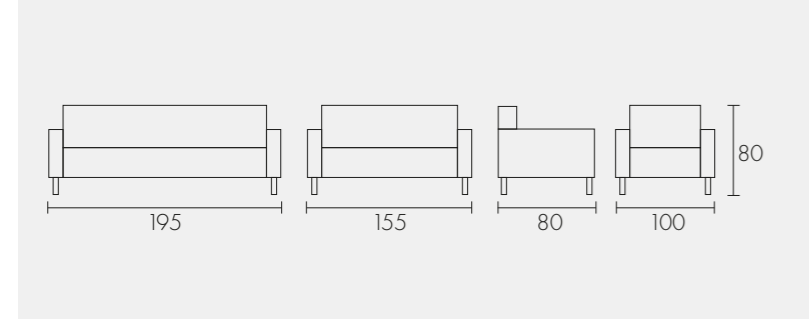

Forest Kanepesi