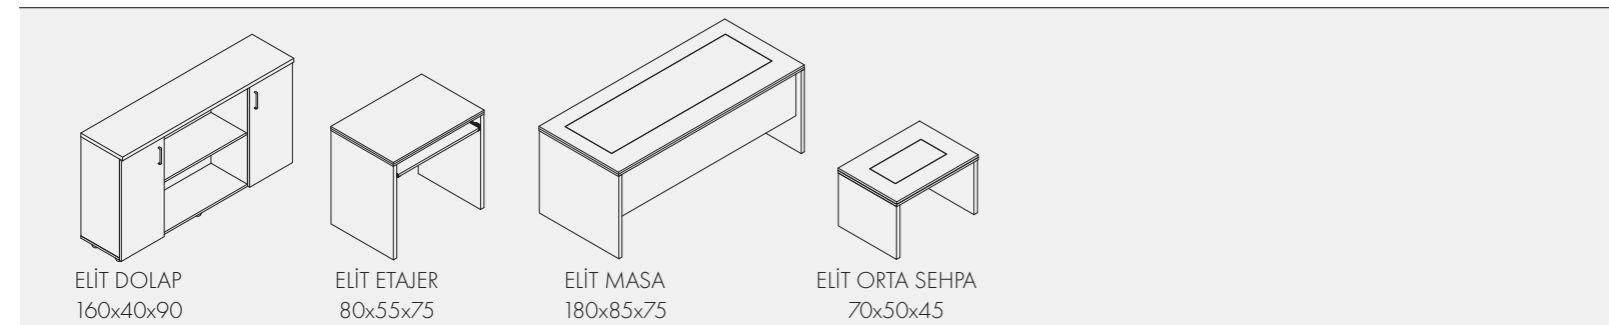

Slide

Kayra

Akın

Ela

Elit

Enes

Trio

Polo

Giza Personel

Steel