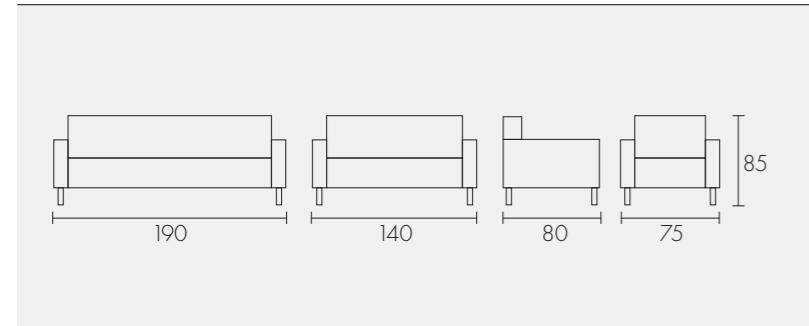

Logan Kanepesi

Royal Kanepesi

Roxi Kanepesi

İnci Kanepesi

Puzzle Kanepesi

PUZZLE ÇOKLU BEKLEME (Düz) 55x75x80 cm
 PUZZLE ÇOKLU BEKLEME (Dış Köşe) 105x55x75x80 cm
 PUZZLE ÇOKLU BEKLEME (İç Köşe) 55x105x75x80 cm
 PUZZLE ÇOKLU BEKLEME (Tam Köşe) 55x75x80 cm