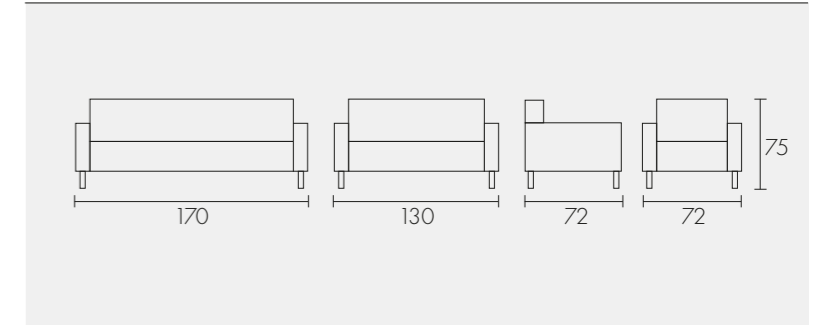

Wood Kanepesi