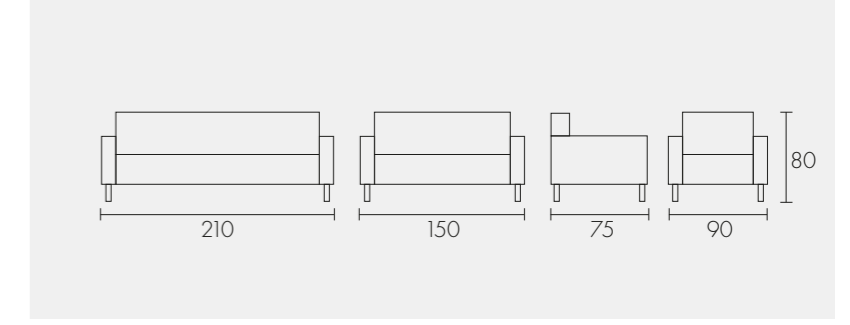

Logan Kanepesi