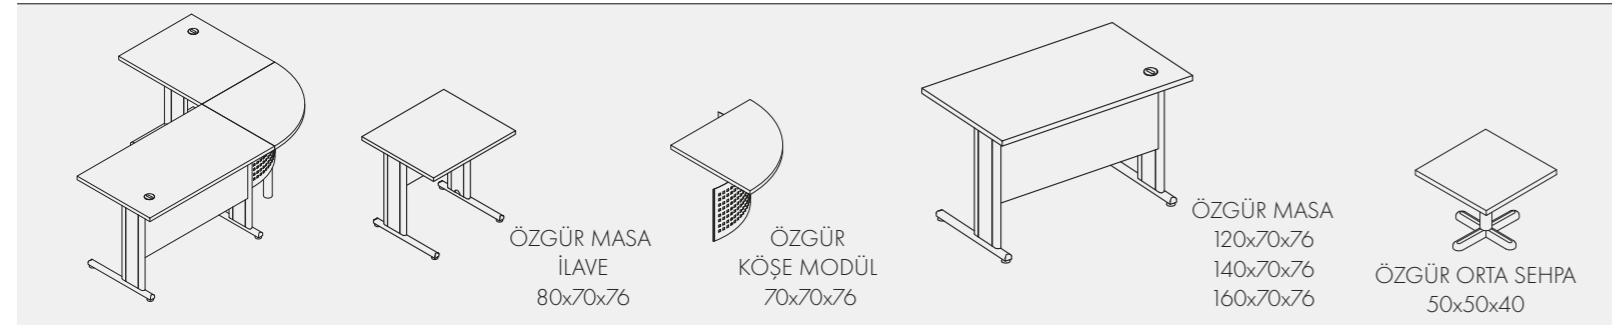

Nehir

Özgür

Elips

Eko

Miraç

Fırat

Meridyen

Polo Work

Lego Work

New Planet Work