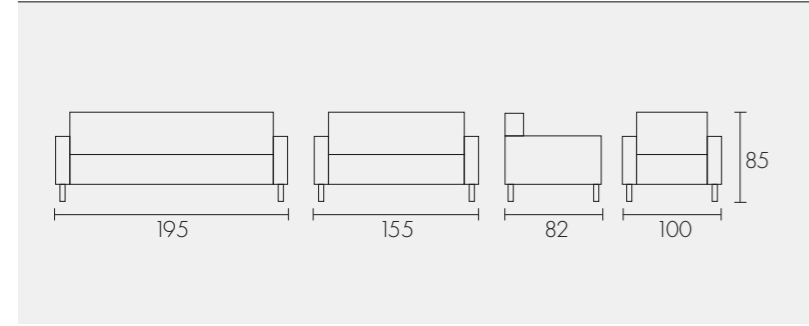

Royal Kanepesi