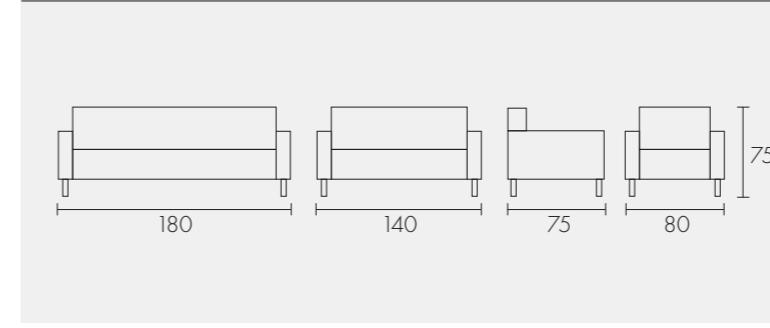

Lancia Kanepesi