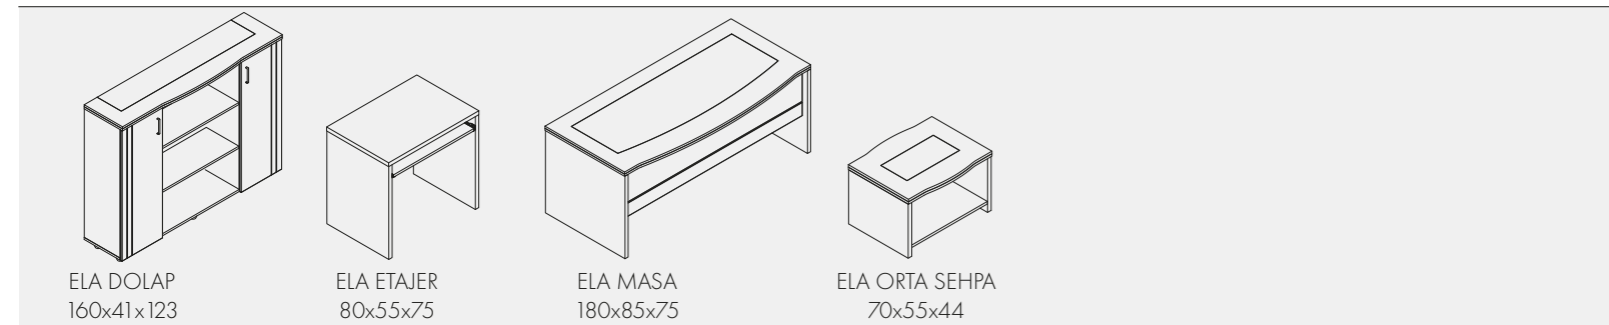

Slide

Kayra

Akın

Ela

Elit

Enes

Trio

Polo

Giza Personel

Steel