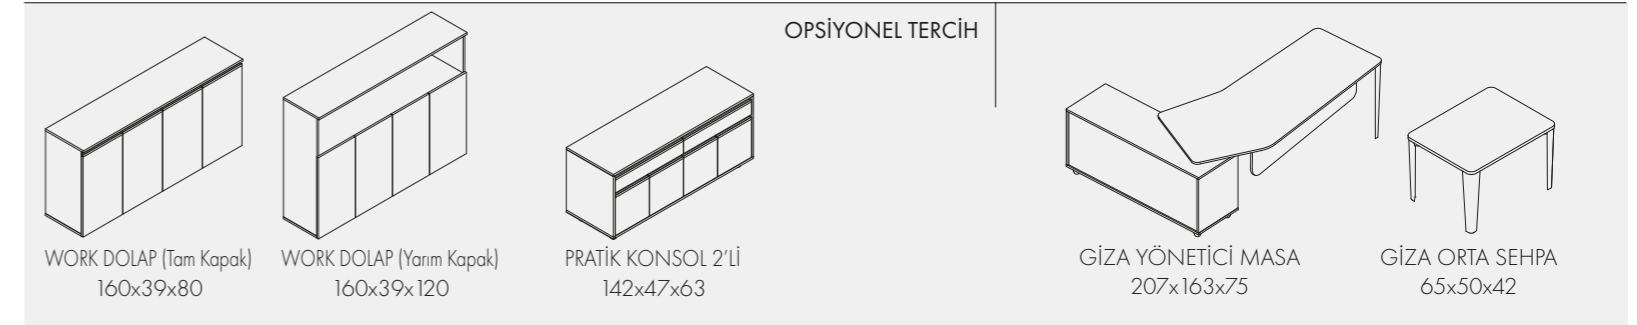

Zeta Konsollu

Plato

West

Giza Yönetici

Lego

Planet

Slide

Kayra