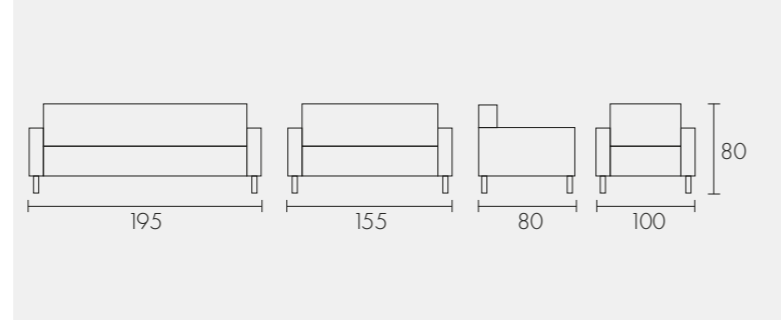

Focus Kanepesi