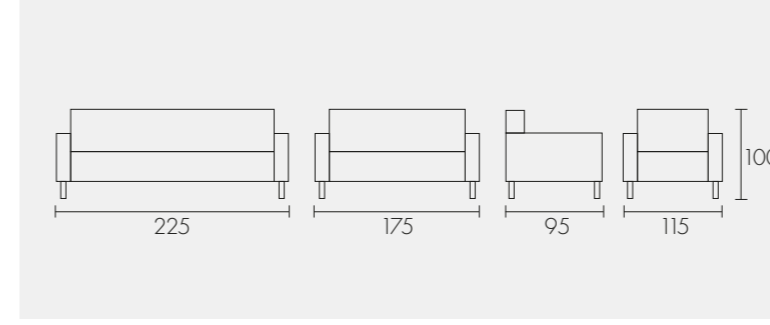

Bond Kanepesi