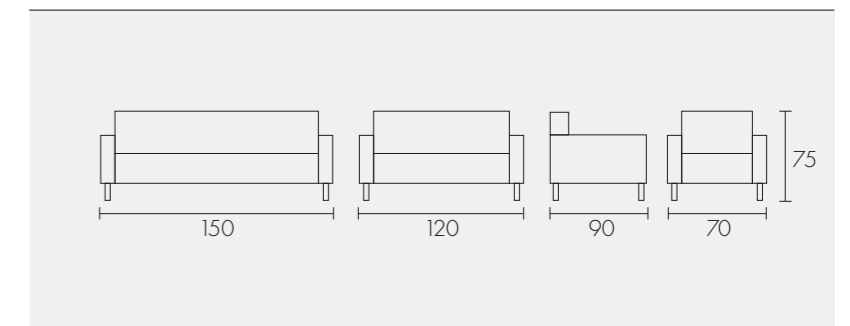

Logan Kanepesi

Royal Kanepesi

Roxi Kanepesi

İnci Kanepesi

Puzzle Kanepesi

PUZZLE ÇOKLU BEKLEME (Düz) 55x75x80 cm
 PUZZLE ÇOKLU BEKLEME (Dış Köşe) 105x55x75x80 cm
 PUZZLE ÇOKLU BEKLEME (İç Köşe) 55x105x75x80 cm
 PUZZLE ÇOKLU BEKLEME (Tam Köşe) 55x75x80 cm