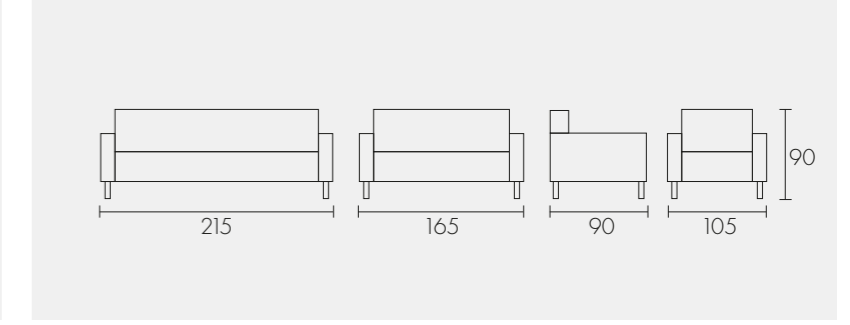

Kare Kanepesi