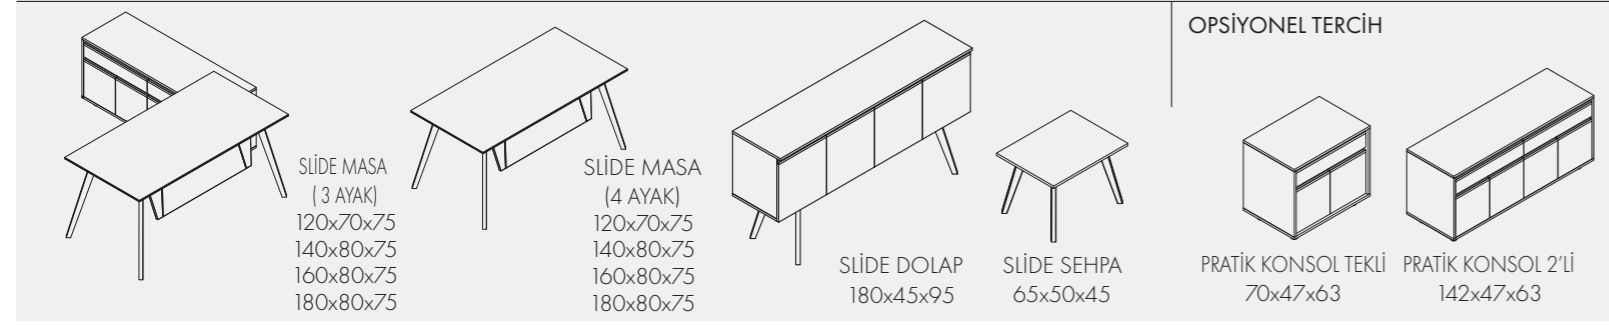

Zeta Konsollu

Plato

West

Giza Yönetici

Lego

Planet

Slide

Kayra