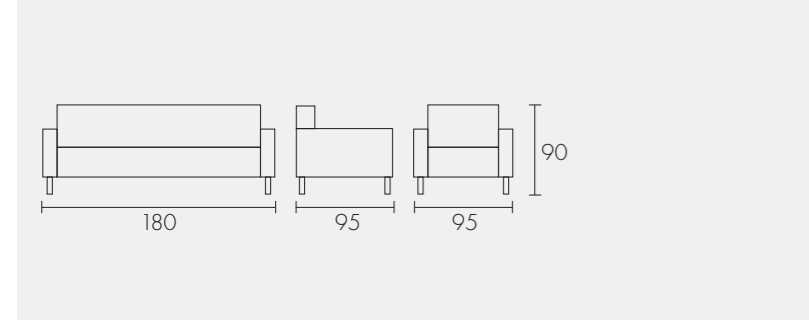

Golf Kanepesi