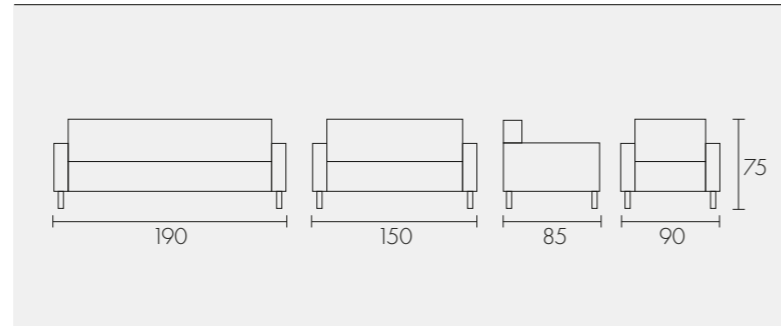

Logan Kanepesi

Royal Kanepesi

Roxi Kanepesi

İnci Kanepesi

Puzzle Kanepesi

PUZZLE ÇOKLU BEKLEME (Düz) 55x75x80 cm
 PUZZLE ÇOKLU BEKLEME (Dış Köşe) 105x55x75x80 cm
 PUZZLE ÇOKLU BEKLEME (İç Köşe) 55x105x75x80 cm
 PUZZLE ÇOKLU BEKLEME (Tam Köşe) 55x75x80 cm