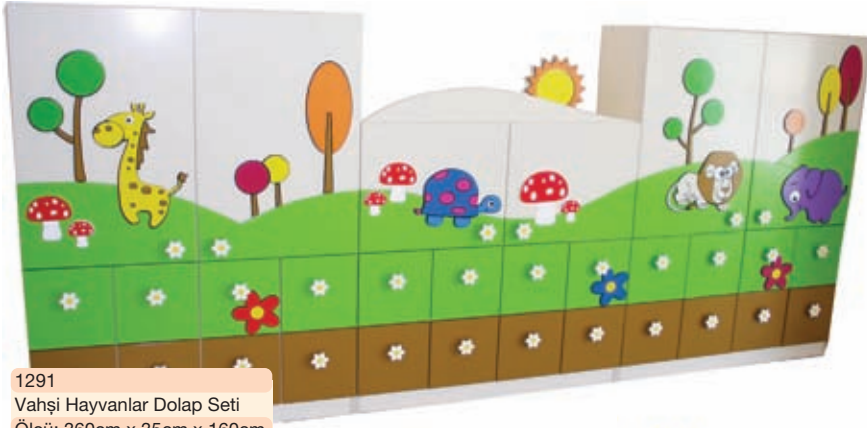

1295
Aslan Figürlü Dolap Seti
Ölçü: 390cm x 35cm x 180cm

1291
Vahşi Hayvanlar Dolap Seti
Ölçü: 360cm x 35cm x 160cm