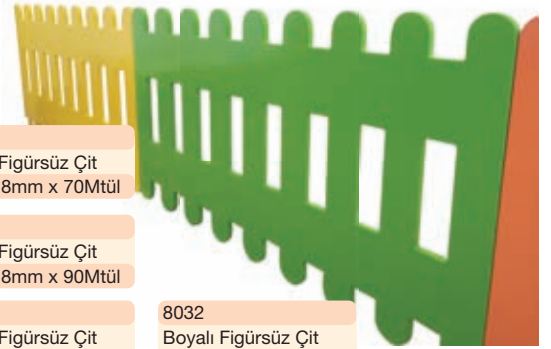

1505

Boyalı Figürsüz Çit
Ölçü: 18mm x 70Mtül

8030

Boyalı Figürsüz Çit
Ölçü: 18mm x 90Mtül

8031

Boyalı Figürsüz Çit
Ölçü: 18mm x 105Mtül

8032

Boyalı Figürsüz Çit
Ölçü: 18mm x 140Mtül