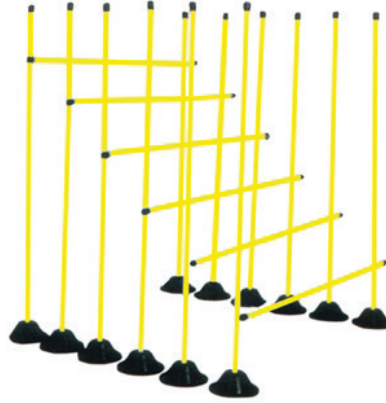

4175
Bowling Oyunu

4195
Uzaklık Kavrama Oyunu
Bilgi: Plastik

4196
Ahşap Uzaklık Kavrama Oyunu
Ölçü: 40cm x 40cm

4197
Plastik Antrenman Hunisi
Ölçü: 23cm

4198
Hulahop Çember
Bilgi: 5 li Set

8274
Fil Halka Atma
Bilgi: Plastik