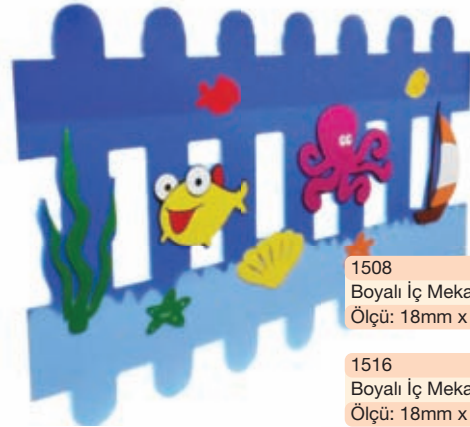

8033

Boyalı İç Mekan Tek Yüzlü Figürlü Çit
Ölçü: 18mm x 105Mtül

1515

Boyalı İç Mekan Tek Yüzlü Figürlü Çit
Ölçü: 18mm x 90Mtül

8034

Boyalı İç Mekan Tek Yüzlü Figürlü Çit
Ölçü: 18mm x 140Mtül

1508

Boyalı İç Mekan Çift Yüzlü Figürlü Çit
Ölçü: 18mm x 70Mtül