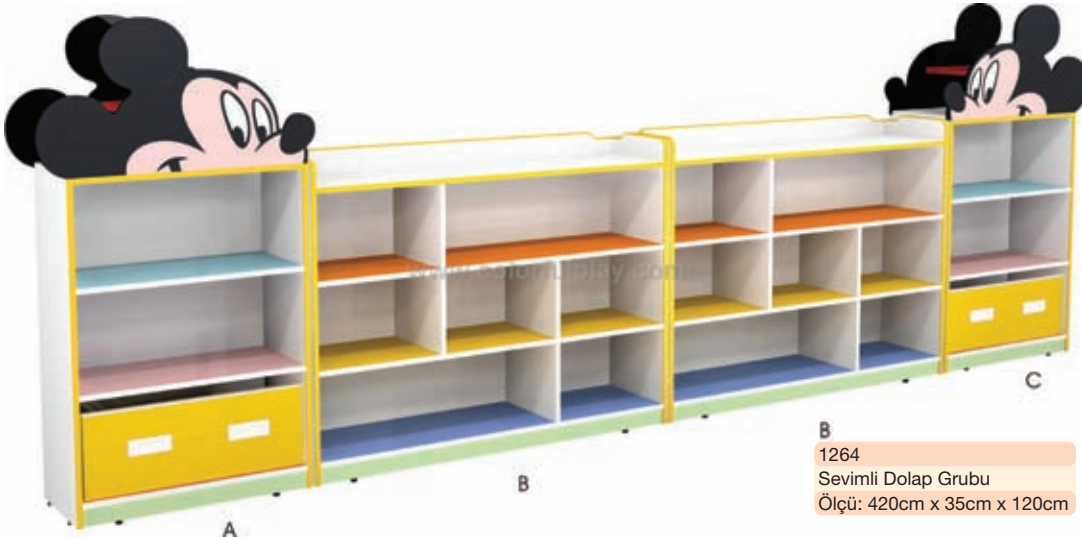

1264
Sevimli Dolap Grubu
Ölçü: 420cm x 35cm x 120cm