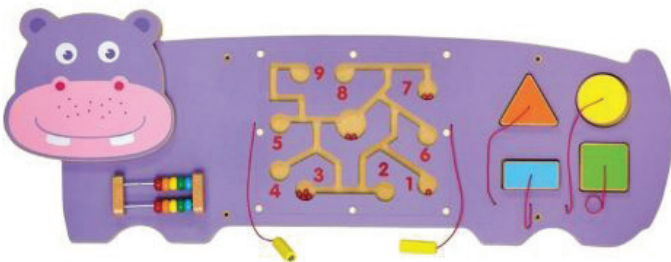

8525
Hipopotam Figürlü Duvar Oyunu
Ölçü: 91cm x 32cm