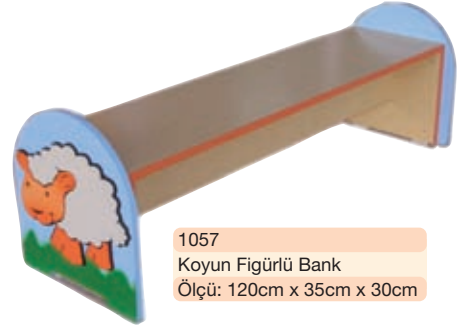

1057
Koyun Figürlü Bank
Ölçü: 120cm x 35cm x 30cm