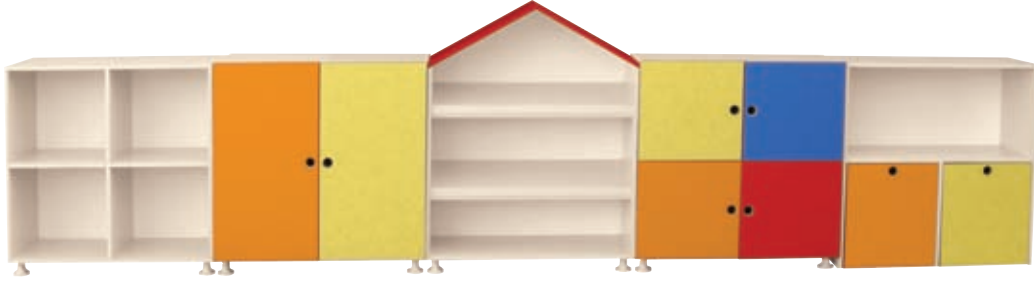

8536
Hardy Doğal Ahşap Sandalye
Ölçü: 35cm - 38cm

8539
Hardy Renkli Laminant Ahşap Sandalye
Ölçü: 35cm - 38cm

8537
Hardy Doğal Ahşap Sandalye
Ölçü: 43cm - 46cm

8540
Hardy Renkli Laminant Ahşap Sandalye
Ölçü: 43cm - 46cm

1225
5'li Modüler Dolap Grubu
Ölçü: 315cm x 35cm x 90cm