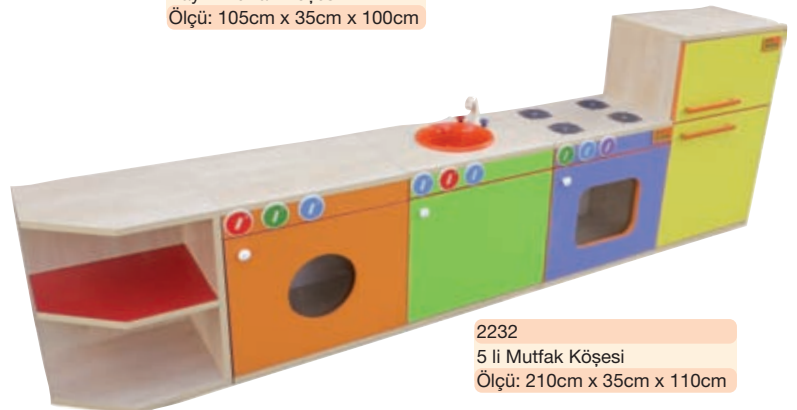

8091
Ahşap Şirin Mutfak Köşesi Renkli
Ölçü: 60cm x 33cm x 77cm

8498
Ahşap Şirin Mutfak Köşesi Kayın
Ölçü: 60cm x 33cm x 77cm

2233
Kayın Mutfak Köşesi
Ölçü: 105cm x 35cm x 100cm

2230
Ahşap Mutfak Köşesi
Ölçü: 105cm x 35cm x 100cm