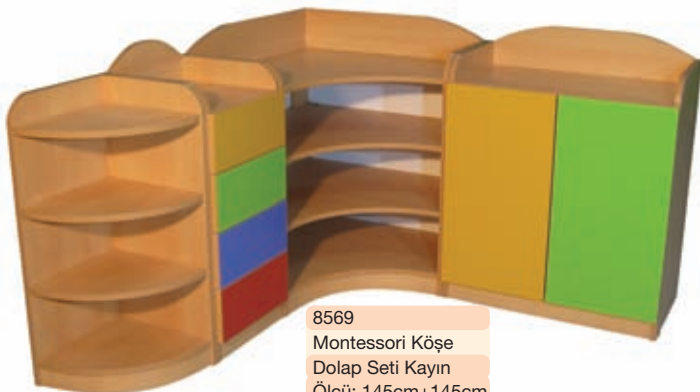

8401
Üçgen Dolap Seti
Ölçü: 418cm x 35cm x 200cm

8403
Kolej Sınıf Dolap Seti
Ölçü: 440cm x 40cm x 160cm

8402
Yeşil Beyaz Dolap Seti
Ölçü: 210cm x 35cm x 105cm

8442
Uğur Böceği Dolap Seti
Ölçü: 240cm x 35cm x 180cm

8458
Uzay-Ay-Uzaylı Dolap Seti
Ölçü: 320cm x 35cm x 170cm

8504
Çiftlik Dolap Seti
Ölçü: 360cm x 35cm x 160cm

8569
Montessori Köşe
Dolap Seti Kayın
Ölçü: 145cm+145cm
x 38cm x 90cm

8505
Ejderha Dolap Seti
Ölçü: 360cm x 35cm x 160cm