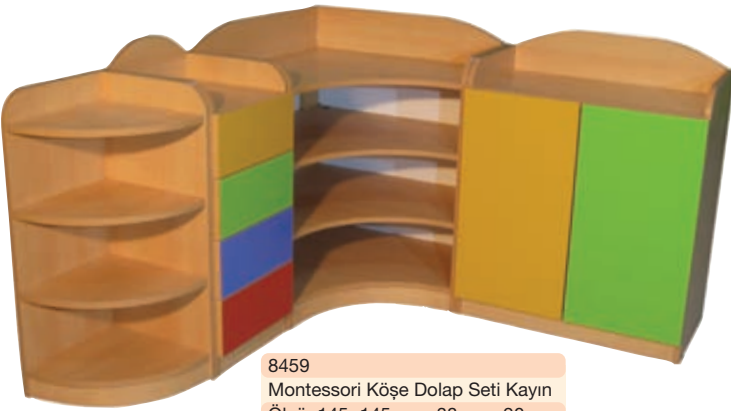

8459
Montessori Köşe Dolap Seti Kayın
Ölçü: 145+145cm x 38cm x 90cm