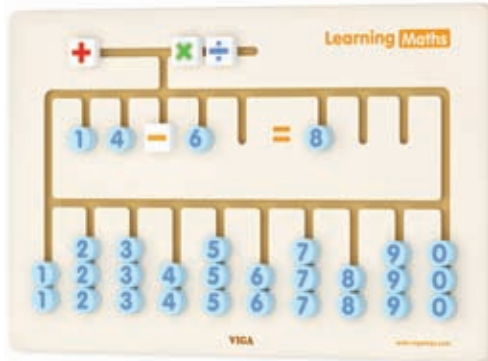

8527
Duvara Monte Matematik Seti
Ölçü: 45cm x 30cm