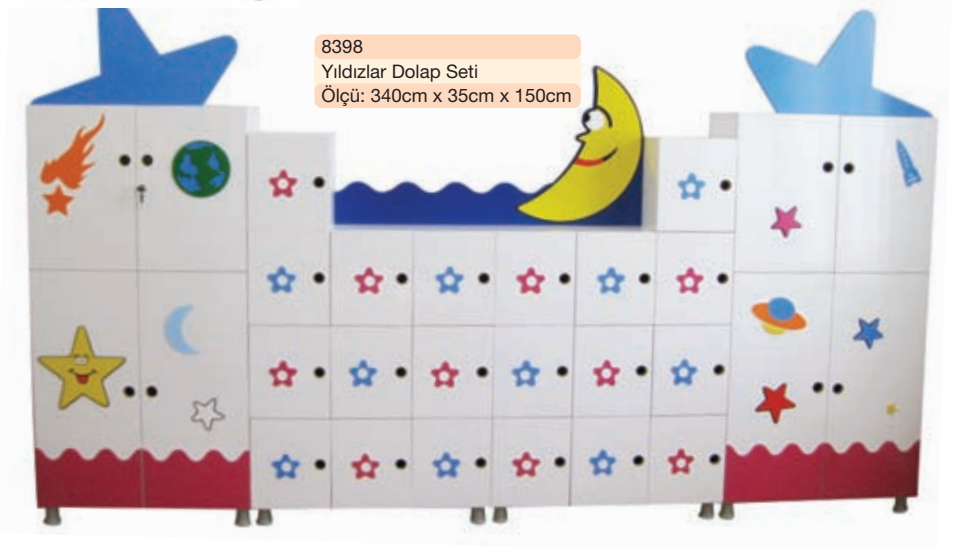

1298
İp Çocuklar Figürlü Dolap Seti
Ölçü: 320cm x 35cm x 160cm

8395
Güneş Dolap Seti
Ölçü: 310cm x 35cm x 180cm

8396
Papatya Dolap Seti
Ölçü: 390cm x 35cm x 180cm

8397
Dümen Dolap Seti
Ölçü: 310cm x 35cm x 180cm