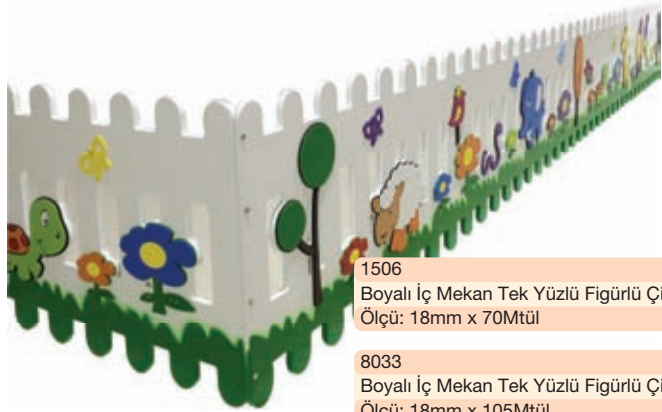

8030

Boyalı Figürsüz Çit
Ölçü: 18mm x 90Mtül

8031

Boyalı Figürsüz Çit
Ölçü: 18mm x 105Mtül

8032

Boyalı Figürsüz Çit
Ölçü: 18mm x 140Mtül

1506

Boyalı İç Mekan Tek Yüzlü Figürlü Çit
Ölçü: 18mm x 70Mtül