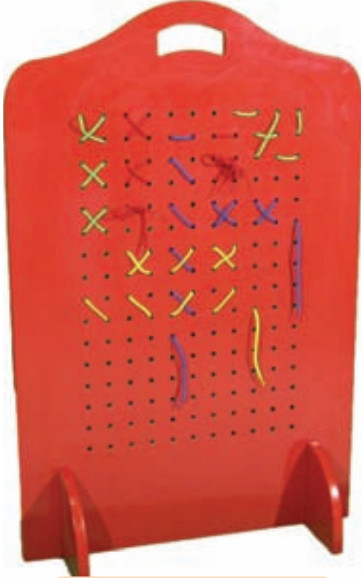

8083
Zeka Çarkı
Ölçü: 70cm x 35cm x 105cm

8084
Masalı Puzzle Labirent
Ölçü: 70cm x 50cm x 55cm

8085
Masalı Dikdörtgen Labirent
Ölçü: 70cm x 50cm x 55cm

8086
Masalı Daire Labirent
Ölçü: 60cm x 60cm x 55cm

8089
Uzay Bilye Atma Oyunu
Ölçü: 60cm x 60cm x 65cm

8090
Çiftli Masalı Mıknatıslı Labirent
Ölçü: 60cm x 60cm x 55cm

8087
Ayaklı Hayvan Resimli Kanal Puzzle Labirent
Ölçü: 25cm x 50cm x 105cm

8088
Ayaklı Taşıt Resimli Kanal Puzzle Labirent
Ölçü: 25cm x 50cm x 105cm

8166
Ayaklı Oyun Paneli - İp Geçirme
Ölçü: 70cm x 25cm x 140cm

8167
Ayaklı Oyun Paneli - Geometrik Şekiller
Ölçü: 70cm x 25cm x 140cm

8132
Zirve Benim Oyunu
Ölçü: 50cm x 118cm

8331
Ayak Denge Oyunu Bilya
Ölçü: 50cm x 34cm x 7cm