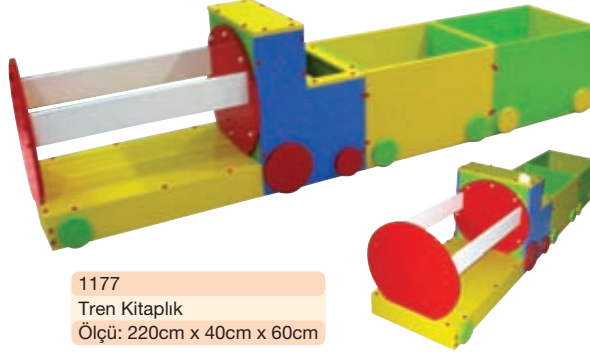

8577
Montessori Dolabı Kitaplık Kayın
Ölçü: 70cm x 40cm x 80cm

1175
Kule Kitaplık
Ölçü: 45cm x 35cm x 180cm

1176
Tirtıl Kitaplık
Ölçü: 280cm x 40cm x 40cm

1178
Tünel Kitaplık
Ölçü: 260cm x 70cm x 90cm

1177
Tren Kitaplık
Ölçü: 220cm x 40cm x 60cm